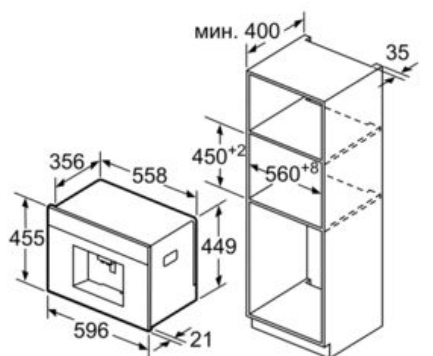

Features

Техническа информация

дюза за пяна : да
система за водна защита : не
доза : All cups
размери на уреда (mm) : 455 x 596 x 377
размери на опакован уред (В x Ш x Д) (mm) : 540 x 478 x 670
p-ри на нишата за монтаж (В x Ш x Д) : 449 x 558 x 356
EAN код : 4242004173267
мощност на електрическата връзка (W) : 1600
Енергия (A) : 10
напрежение : 220-240
честота (Hz) : 50/60
Вид щепсел : Gardy щепсел със заземяване

C15KS61N0

АВТОМАТ ЗА КАФЕ И ЕСПРЕСО

НЕРЪЖДАЕМА СТОМАНА

оразмерени чертежи

Контейнерите за зърна и вода се изваждат напред.
Препоръчана монтажна височина 95-145 см.

Измерване в мм

Контейнерите за зърна и вода се изваждат напред.
Препоръчана монтажна височина 95-145 см.

Features

Техническа информация

Frothing nozzle : Yes
 Water protection system : No
 Portion sizes : All cups
 Dimensions of the product (mm) : 455 x 596 x 377
 Dimensions of the packed product (HxWxD) (mm) : 540 x 478 x 670
 Required niche size for installation (HxWxD) : 449 x 558 x 356
 EAN code : 4242004173267
 Electrical connection rating (W) : 1600
 Current (A) : 10
 Voltage (V) : 220-240
 Frequency (Hz) : 50/60
 Plug type : Gady plug w/ earthing