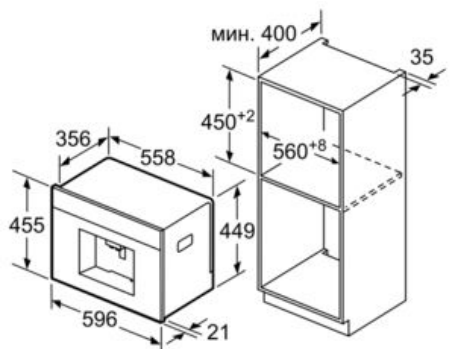

Features

Техническа информация

дюза за пяна : да
система за водна защита : не
доза : All cups
размери на уреда (mm) : 455 x 596 x 377
размери на опакован уред (В x Ш x Д) (mm) : 540 x 478 x 670
p-ри на нишата за монтаж (В x Ш x Д) : 449 x 558 x 356
EAN код : 4242004173267
мощност на електрическата връзка (W) : 1600
Енергия (A) : 10
напрежение : 220-240
честота (Hz) : 50/60
Вид щепсел : Gardy щепсел със заземяване

C15KS61N0

АВТОМАТ ЗА КАФЕ И ЕСПРЕСО

НЕРЪЖДАЕМА СТОМАНА

оразмерени чертежи

Контейнерите за зърна и вода се изваждат напред.
Препоръчана монтажна височина 95-145 см.

Измерване в мм

Контейнерите за зърна и вода се изваждат напред.
Препоръчана монтажна височина 95-145 см.

Features

Техническа информация

Frothing nozzle : Yes
 Water protection system : No
 Portion sizes : All cups
 Dimensions of the product (mm) : 455 x 596 x 377
 Dimensions of the packed product (HxWxD) (mm) : 540 x 478 x 670
 Required niche size for installation (HxWxD) : 449 x 558 x 356
 EAN code : 4242004173267
 Electrical connection rating (W) : 1600
 Current (A) : 10
 Voltage (V) : 220-240
 Frequency (Hz) : 50/60
 Plug type : Gady plug w/ earthing