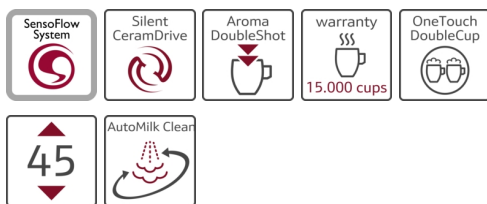

C15KS61N0

24" BUILT-IN FULLY AUTOMATIC COFFEE MACHINE, WITH
HOME CONNECT,
STAINLESS STEEL

Built-in coffee center with OneTouchFunction - for a great variety of coffee specialities at the touch of a button

- ✓ SensoFlowSystem: Maximum espresso indulgence every time, thanks to an ideal, constant brewing temperature
- ✓ OneTouch DoubleCup: Any coffee or milk speciality at the touch of a button - even two cups at the same time
- ✓ MyCoffee: Save 8 favourite beverages with all their settings under personal names
- ✓ AromaDoubleShot: Extra-strong coffee with less bitterness thanks to two grinding and brewing processes
- ✓ AutoMilkClean: A fully-automatic steam cleaning after every beverage takes complete care of the daily cleaning of the milk system

Features

Техническа информация

Frothing nozzle : Yes
Water protection system : No
Portion sizes : All cups
Dimensions of the product (mm) : 455 x 596 x 377
Dimensions of the packed product (HxWxD) (mm) : 540 x 478 x 670
Required niche size for installation (HxWxD) : 449 x 558 x 356
EAN code : 4242004173267
Electrical connection rating (W) : 1600
Current (A) : 10
Voltage (V) : 220-240
Frequency (Hz) : 50/60
Plug type : Gady plug w/ earthing

Включени аксесоари

9 x assembly screws, 1 x scoop, 1 x test strip, 1 x milk container (insulated), 1 x connection hose for milk frother, 1 x milk pipe