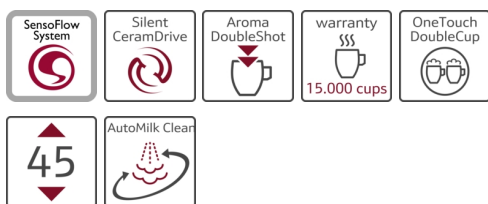

Features

Техническа информация

дюза за пяна : да
система за водна защита : не
доза : All cups
размери на уреда (mm) : 455 x 596 x 377
размери на опакован уред (В x Ш x Д) (mm) : 540 x 478 x 670
p-ри на нишата за монтаж (В x Ш x Д) : 449 x 558 x 356
EAN код : 4242004173267
мощност на електрическата връзка (W) : 1600
Енергия (A) : 10
напрежение : 220-240
честота (Hz) : 50/60
Вид щепсел : Gardy щепсел със заземяване