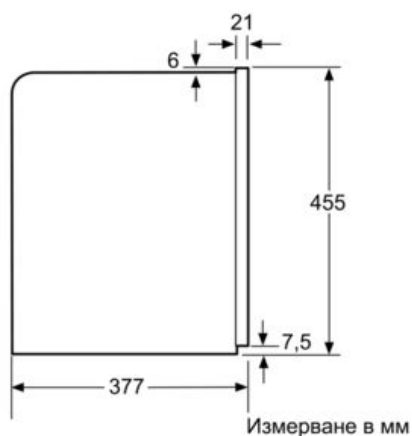

C15KS61N0

АВТОМАТ ЗА КАФЕ И ЕСПРЕСО

НЕРЪЖДАЕМА СТОМАНА

оразмерени чертежи

Контейнерите за зърна и вода се изваждат напред.
Препоръчана монтажна височина 95-145 см.

Измерване в мм