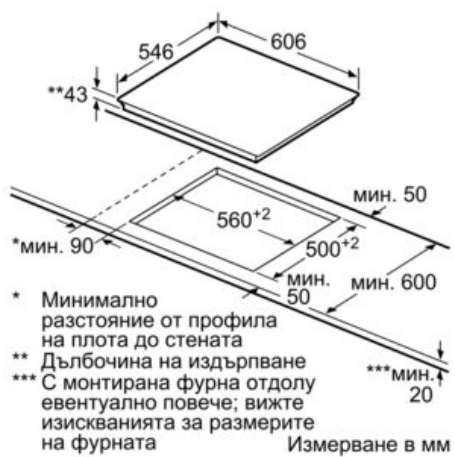

N 70
T16TT76N0
СТЪКЛОКЕРАМИЧЕН ПЛОТ С TWISTRAD
УПРАВЛЕНИЕ

оразмерени чертежи