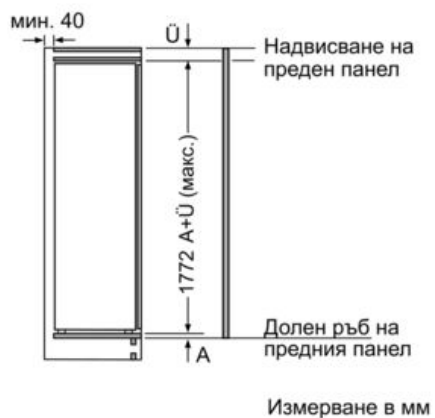

N 70

K12823F30

ХЛАДИЛНИК ЗА ВГРАЖДАНЕ

оразмерени чертежи