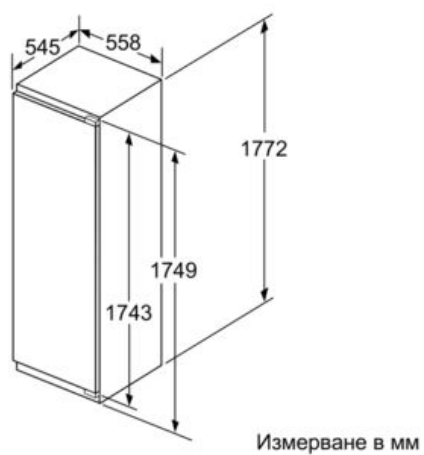

N 70

K12823F30

ХЛАДИЛНИК ЗА ВГРАЖДАНЕ

оразмерени чертежи